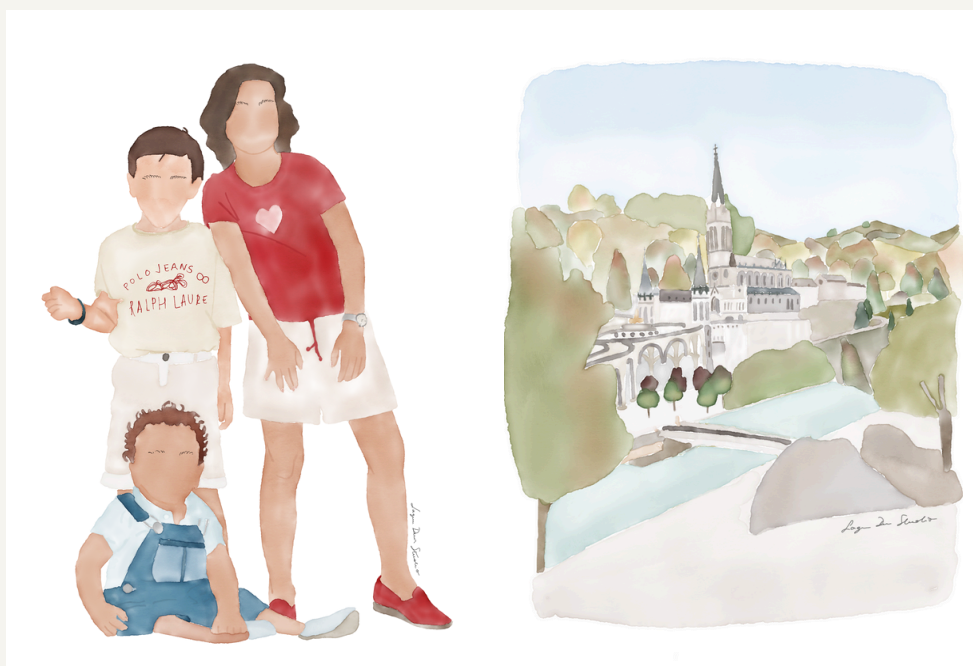

# LÁMINAS EN ACUARELA

## TAMAÑOS Y MEDIDAS

MEDIDAS	ESTILO	PRECIO
21X30	SIN FONDO	130,00 €
	CON FONDO	150,00 €
24X30	SIN FONDO	140,00 €
	CON FONDO	160,00 €
30X40	SIN FONDO	150,00 €
	CON FONDO	170,00 €

PRECIOS APROXIMADOS SEGÚN LA DIFICULTAD DE LA ILUSTRACIÓN.  
PÍDENOS UN PRESUPUESTO MÁS AJUSTADO DE TU FOTO.  
SUPLEMENTO DE 3€ POR PERSONA A PARTIR DE 5 PERSONAS.

## TAMAÑOS Y MEDIDAS

ESTE TIPO DE LAMINAS HA SIDO CREADO PARA QUE EL CLIENTE ELIJA EL MARCO QUE MÁS LE GUSTE Y LO IMPRIMA EN EL TAMAÑO QUE QUIERA

ESTILO	PRECIO
SIN FONDO	90,00 €
CON FONDO	110,00 €

PRECIOS APROXIMADOS SEGÚN LA DIFICULTAD DE LA ILUSTRACIÓN.  
PÍDENOS UN PRESUPUESTO MÁS AJUSTADO DE TU FOTO.  
SUPLEMENTO DE 3€ POR PERSONA A PARTIR DE 5 PERSONAS.