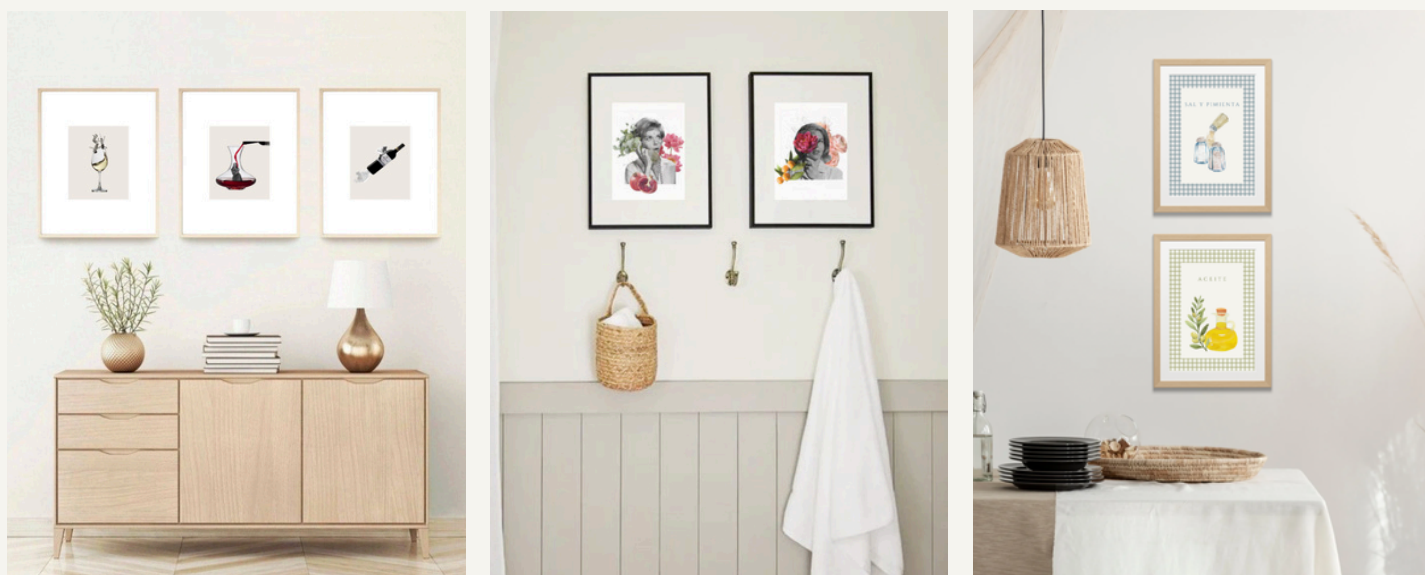

# LÁMINAS PREDISEÑADAS

LÁMINAS CREADAS PARA DECORAR CUALQUIER ESPECIO DE TU HOGAR.  
ELIGE LA OPCIÓN DE ENMARCADO QUE MEJOR TE ENCAJE O TE LO ENVIAMOS EN PDF.

ESTILO	PRECIO
18X24	18,00 €
21X30	25,00 €
30X40	35,00 €
PDF	15,00€

REALIZAMOS COLLAGE PARA TARJETAS O DISEÑOS PARA EMPRESAS.  
EN CASO DE NECESITAR UN ENMARCADO ESPECIAL NO DUDES EN CONSULTARNOS.  
SE PUEDE ELEGIR HORIZONTAL O VERTICAL

Mujer Lupa  
Ref. #001

Mujer Regadera  
Ref. #002