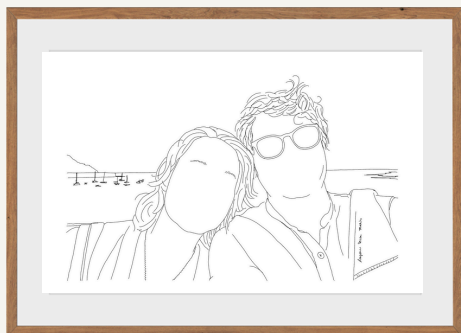

LÁMINAS DIGITALES

TAMAÑOS Y MEDIDAS

MEDIDAS	ESTILO	PRECIO
21X30	LINEAL	65 €
	SIN FONDO	75 €
	CON FONDO	90 €
24X30	LINEAL	75 €
	SIN FONDO	90 €
	CON FONDO	100 €
30X40	LINEAL	90 €
	SIN FONDO	100 €
	CON FONDO	115 €

PRECIOS APROXIMADOS SEGÚN LA DIFICULTAD DE LA ILUSTRACIÓN. PÍDENOS UN PRESUPUESTO MÁS AJUSTADO DE TU FOTO.

SUPLEMENTO DE 3€ POR PERSONA A PARTIR DE 5 PERSONAS.

LÁMINAS DIGITALES EN PDF

TAMAÑOS Y MEDIDAS

ESTE TIPO DE LAMINAS HA SIDO CREADO PARA QUE EL CLIENTE ELIJA EL MARCO QUE MÁS LE GUSTE Y LO IMPRIMA EN EL TAMAÑO QUE QUIERA

ESTILO	PRECIO
LINEAL	50,00 €
SIN FONDO	60,00 €
CON FONDO	70,00 €

PRECIOS APROXIMADOS SEGÚN LA DIFICULTAD DE LA ILUSTRACIÓN.
PÍDENOS UN PRESUPUESTO MÁS AJUSTADO DE TU FOTO.
SUPLEMENTO DE 3€ POR PERSONA A PARTIR DE 5 PERSONAS.